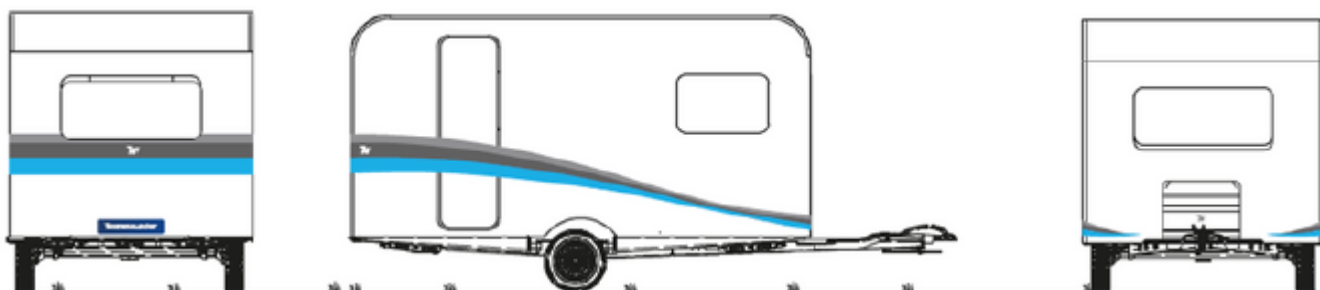

WZÓR OKLEJENIA DLA LAZUR 3 i LAZUR 4