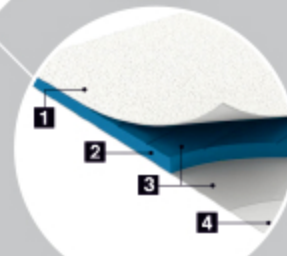

Ściany z płyt warstwowych sandwich