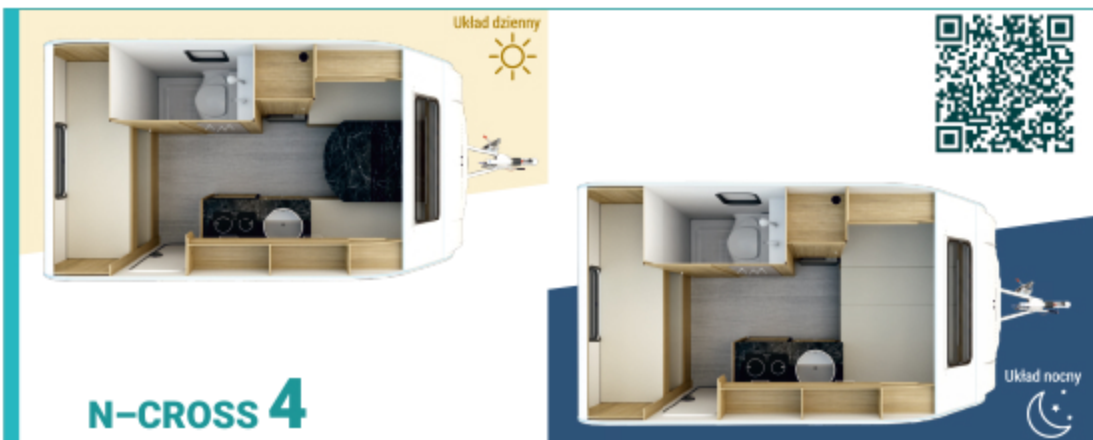

N-CROSS

STYLOWE WNĘTRZE

Aneks kuchenny

Wnętrze modelu N-Cross 4

Wygodne łóżko o wymiarach 130x205 cm

Wnętrze modelu N-Cross 3

Toaleta z prysznicem

N-CROSS 3