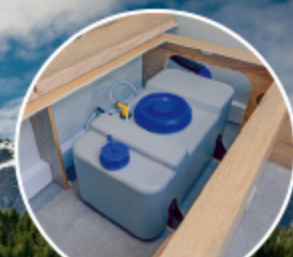

30 litrowy zbiornik na wodę uzupełniany z zewnątrz